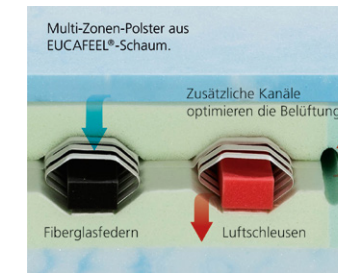

DORMABELL INNOVA AIR F 18 – Bezug Clean
Matratzenkern aus 5 metallfreien, dynamisch wirkenden Hightech-Fiberglasfedern für perfekte Druckentlastung und hohe Stützkraft. Eingebettet in EUCAFEEL®-Spezielschaum wird eine außerordentliche aktive Klimaregulierung erreicht. Besonders leicht sowie einfach dreh- und wendbar.
Preisbeispiel:
90 / 100 x 200 cm, medium **1.149,-**