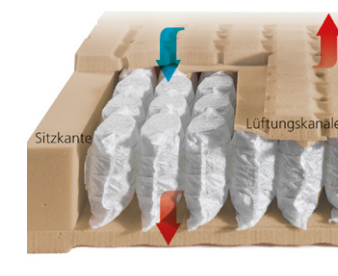

DORMABELL INNOVA AIR T 18 – Bezug Silver Clean
Die sehr guten Liegeeigenschaften des hochwertigen Tonnen-Taschenfederkerns werden durch die ideale Feinzonierung der Polsterung mit dem neu entwickelten Schaum MTS biosyn® unterstützt. Die innovative Belüftungstechnik sorgt zudem für ein ausgeglichenes Schlafklima.
Preisbeispiel:
90 / 100 x 200 cm, medium **1.199,-**