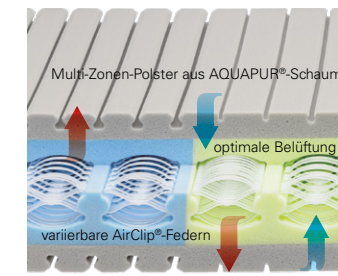

DORMABELL INNOVA AIR C 20 – Bezug Clean
Perfekt an jede Körperform und jeden Stützbedarf anpassbar – durch 12 Einschübe aus Air-Clip®-Hightech-Federn, zonierte AQUAPUR®-Schaum und Clip-Stränge in unterschiedlichen Festigkeiten. Mit Sitzkante für leichteres Sitzen und Aufstehen. Seitliche Öffnungen und das Klimaband sorgen für Top-Klimatisierung.
Preisbeispiel:
90 / 100 x 200 cm, medium **1.149,-**

Alle dormabell Innova Matratzen sind auch in Sondergrößen, anderen Festigkeiten und Bezugstoffen erhältlich!

„
DIE MATRATZE MUSS ZU IHNEN PASSEN:
UND NICHT SIE ZUR MATRATZE.
WELCHE SIE BRAUCHEN, FINDEN WIR
AM BESTEN GEMEINSAM HERAUS.
“

EIN SCHNELLER
ÜBERBLICK VORAB –
IM MATRATZEN-
KONFIGURATOR AUF
[dormabell.de/produkte/
matratzen_dormabell-innova](https://dormabell.de/produkte/matratzen_dormabell-innova)