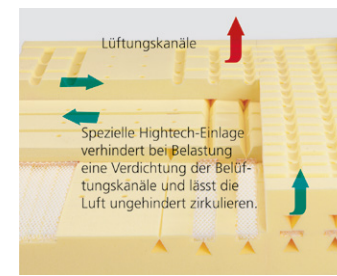

DORMABELL INNOVA AIR S 18 – Bezug Silver Clean
Ideal für Menschen, die einen Liegekomfort der Extraklasse wünschen – verbunden mit einem hohen Anspruch an ergonomische und klimatische Eigenschaften. Besonders geeignet für Schläfer, die eine anschmiegsame Matratzenoberfläche bevorzugen. In der Ausführung extrafest auch für Gewichtsklassen bis ca. 140 kg zu empfehlen.
Preisbeispiel:
90 / 100 x 200 cm, medium **1.199,-**